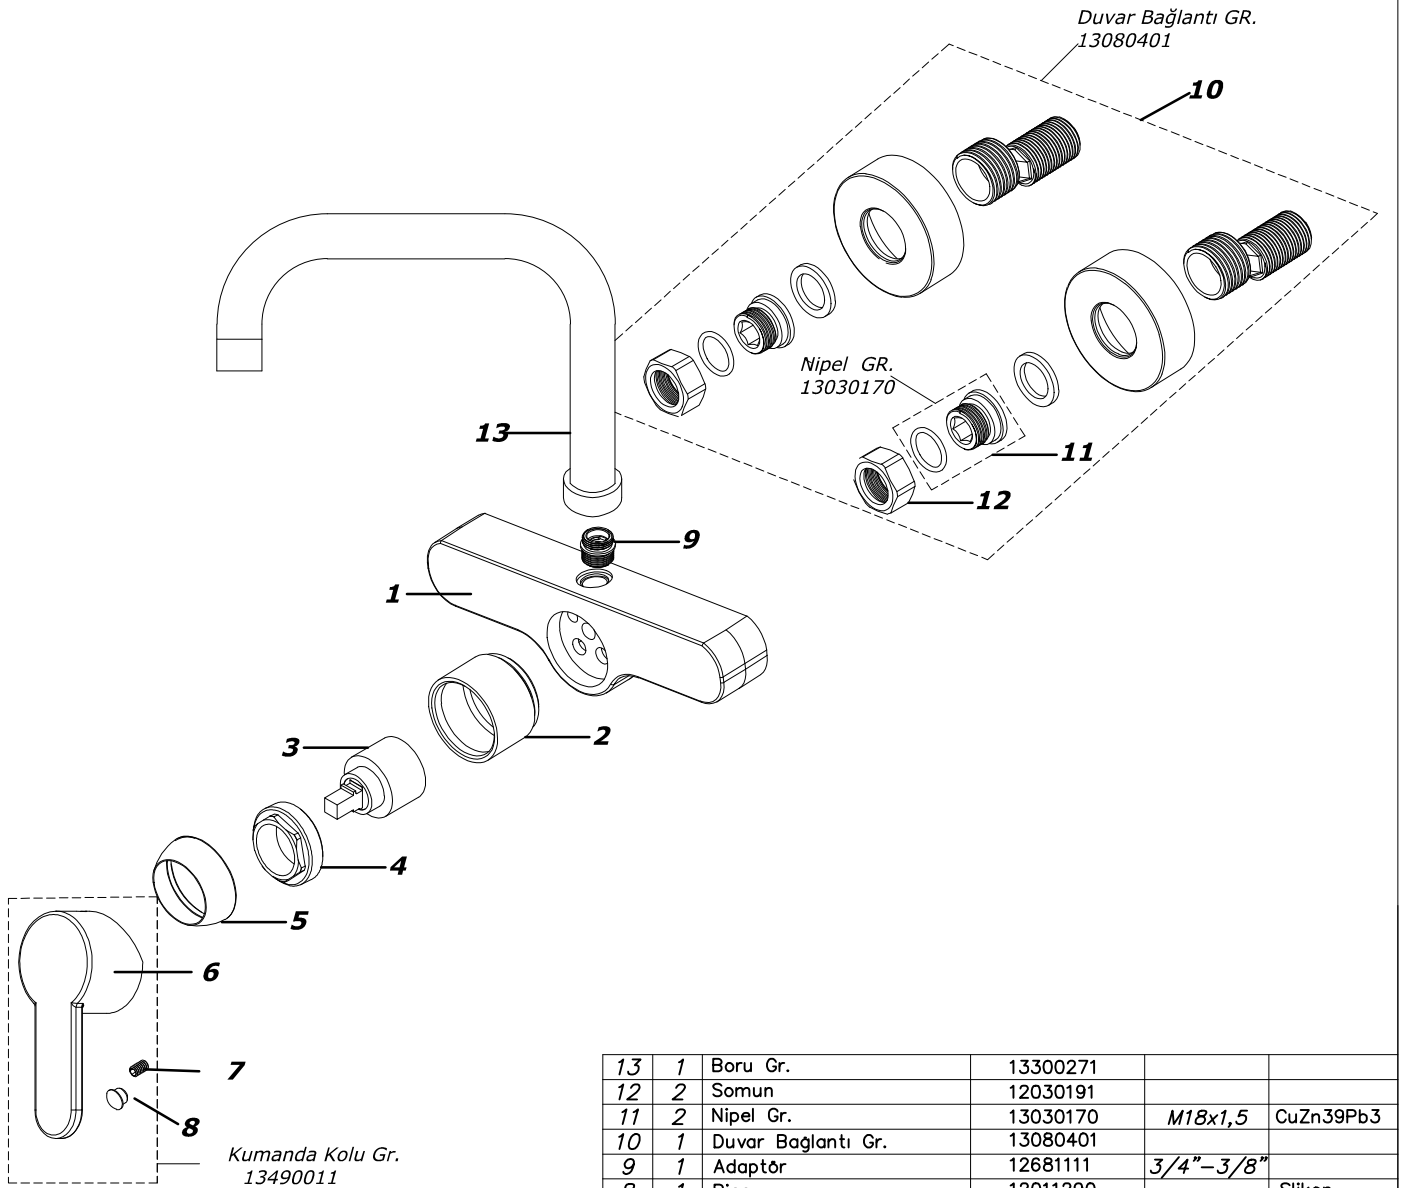

LENTO ÜSTTEN BORULUMUTFAK BATARYASI- 15490421

13	1	Boru Gr.	13300271		
12	2	Somun	12030191		
11	2	Nipel Gr.	13030170	M18x1,5	CuZn39Pb3
10	1	Duvar Bağlantı Gr.	13080401		
9	1	Adaptör	12681111	3/4"-3/8"	
8	1	Bice	12011290		Silikon
7	1	Setuskur	12010490	M5x5	AlSi-304
6	1	Kumanda Kol Gr.	13490011		Zamak
5	1	Kartuş Rozeti	12010381	M37x1,25	CuZn40Pb2
4	1	Baskı Somunu	12020360	M37x1,25	Plastik
3	1	Kartuş (Ayaksız)	12011550	ø35	
2	1	Kartuş Üst Gövde	12160671	M39x1,25-M37x1,25	CuZn40Pb2
1	1	Gövde	12680081		
Sıra	Adet	Parça/Grup Adı	Kod No	Ölçü	Malzeme